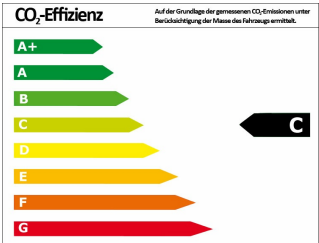

SUZUKI Swift Comfort Hybrid BTH Klima Rückfahrkamera

Neufahrzeug

Druckdatum: 18.10.2019

Preis: 17.890 € MwSt. ausweisbar

Fahrzeugnummer: 19083003

Fahrzeugdaten

Leistung	82 kW (111 PS)
Farbe	dunkelblau ()

Verbrauch und Umwelt

Effizienzklasse	C
CO ₂ -Ausstoß komb.*	98 g/km
Verbr. innerorts*	4,80 l/100km
Verbr. außerorts*	4,00 l/100km
Verbr. kombiniert*	4,30 l/100km

*) Weitere Informationen zum offiziellen Kraftstoffverbrauch und den offiziellen spezifischen CO₂-Emissionen neuer Personenkraftwagen können dem „Leitfaden über den Kraftstoffverbrauch, die CO₂-Emissionen und den Stromverbrauch neuer Personenkraftwagen“ entnommen werden, der an allen Verkaufsstellen und bei der Deutschen Automobil Treuhand GmbH (DAT) unentgeltlich erhältlich ist.