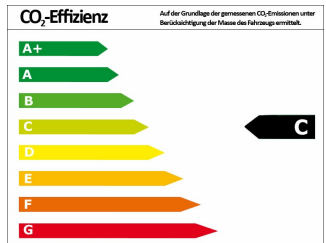

SKODA Octavia Combi Style

Gebrauchtfahrzeug

Druckdatum: 18.10.2019

Preis: 22.395 € MwSt. ausweisbar

Fahrzeugnummer: 19073002

Fahrzeugdaten

Leistung	110 kW (150 PS)
Erstzulassung	05/2019
Farbe	grau ()

Verbrauch und Umwelt

Effizienzklasse	C
CO ₂ -Ausstoß komb.*	111 g/km
Verbr. innerorts*	5,10 l/100km
Verbr. außerorts*	3,70 l/100km
Verbr. kombiniert*	4,90 l/100km

*) Weitere Informationen zum offiziellen Kraftstoffverbrauch und den offiziellen spezifischen CO₂-Emissionen neuer Personenkraftwagen können dem „Leitfaden über den Kraftstoffverbrauch, die CO₂-Emissionen und den Stromverbrauch neuer Personenkraftwagen“ entnommen werden, der an allen Verkaufsstellen und bei der Deutschen Automobil Treuhand GmbH (DAT) unentgeltlich erhältlich ist.