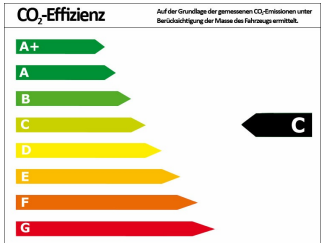

SUZUKI Swift 1,2 Comfort Klima Rueckfahrkamera

Vorführwagen

Druckdatum: 18.10.2019

Preis: 12.490 € MwSt. ausweisbar

Fahrzeugnummer: 19030901

Fahrzeugdaten

Leistung	66 kW (90 PS)
Erstzulassung	05/2019
Farbe	rot ()

Verbrauch und Umwelt

Effizienzklasse	C
CO ₂ -Ausstoß komb.*	106 g/km
Verbr. innerorts*	5,80 l/100km
Verbr. außerorts*	4,00 l/100km
Verbr. kombiniert*	4,60 l/100km

*) Weitere Informationen zum offiziellen Kraftstoffverbrauch und den offiziellen spezifischen CO₂-Emissionen neuer Personenkraftwagen können dem „Leitfaden über den Kraftstoffverbrauch, die CO₂-Emissionen und den Stromverbrauch neuer Personenkraftwagen“ entnommen werden, der an allen Verkaufsstellen und bei der Deutschen Automobil Treuhand GmbH (DAT) unentgeltlich erhältlich ist.