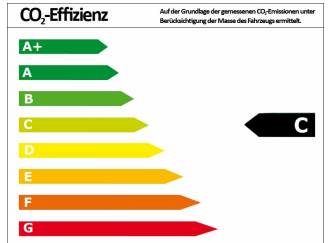

SUZUKI Vitara 1.0 Comfort 4x2 Automatik Klimaautomatik, Rueck...

Vorfuehrwagen

Druckdatum: 18.10.2019

Preis: 19.390 € MwSt. ausweisbar

Fahrzeugnummer: 19011705

Fahrzeugdaten

Leistung	82 kW (111 PS)
Erstzulassung	12/2018
Farbe	dunkelgrau ()

Verbrauch und Umwelt

Effizienzklasse	C
CO ₂ -Ausstoß komb.*	129 g/km
Verbr. innerorts*	6,60 l/100km
Verbr. außerorts*	5,10 l/100km
Verbr. kombiniert*	5,70 l/100km

*) Weitere Informationen zum offiziellen Kraftstoffverbrauch und den offiziellen spezifischen CO₂-Emissionen neuer Personenkraftwagen können dem „Leitfaden über den Kraftstoffverbrauch, die CO₂-Emissionen und den Stromverbrauch neuer Personenkraftwagen“ entnommen werden, der an allen Verkaufsstellen und bei der Deutschen Automobil Treuhand GmbH (DAT) unentgeltlich erhältlich ist.